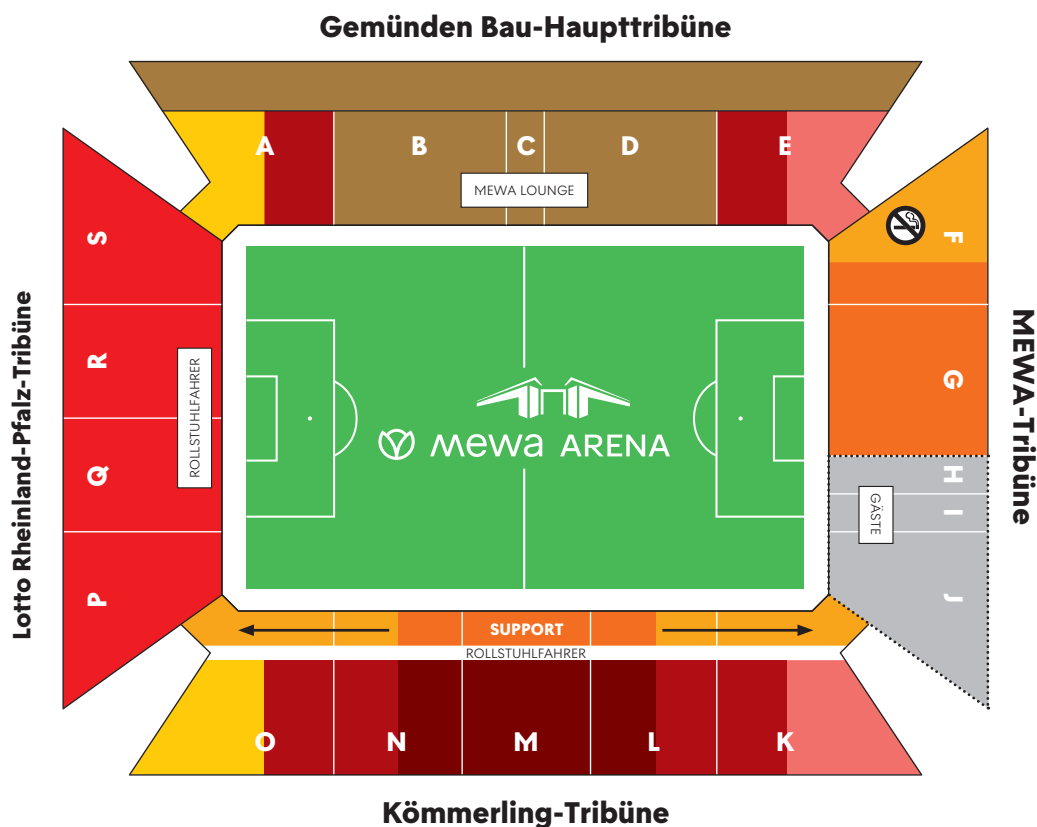

PREISÜBERSICHT RÜCKRUNDEN- DAUERKARTE 2024/2025

BUNDESLIGA

DAUERKARTE

KATEGORIE	NORMALPREIS	ERMÄBIGT	JUGENDLICHE (13-18 J.)	KINDER (7-12 J.)	MITGLIED	MITGLIED ERMÄBIGT
1	386,00 €	349,00 €	269,00 €	190,00 €	356,00 €	326,00 €
2	333,00 €	301,00 €	232,00 €	164,00 €	303,00 €	278,00 €
3	275,00 €	248,00 €	190,00 €	137,00 €	245,00 €	225,00 €
4	222,00 €	199,00 €	153,00 €	111,00 €	192,00 €	177,00 €
5	199,00 €	179,00 €	142,00 €	99,00 €	170,00 €	156,00 €
6 (Familienblock)	199,00 €	-	142,00 €	84,00 €	170,00 €	-
7	99,00 €	90,00 €	70,00 €	50,00 €	85,00 €	78,00 €

ERMÄBIGUNGEN:

Eine reguläre Ermäßigung wird gegen Vorlage eines entsprechenden Nachweises für folgende Personengruppen gewährt: Schüler, Studenten, Auszubildende, Rentner, Schwerbehinderte.

In allen Blöcken wird eine gesonderte Ermäßigung für Jugendliche zwischen 13 und 18 Jahren gewährt. Der entsprechende Altersnachweis ist am Stadionzutritt auf Verlangen des Ordnungspersonals vorzuzeigen.

Kinderermäßigungen werden für Kinder im Alter zwischen 7 und einschließlich 12 Jahren gewährt. Der entsprechende Kinderausweis ist am Stadionzutritt auf Verlangen des Ordnungspersonals vorzuzeigen.

Kinder bis einschließlich 6 Jahren erhalten freien Zutritt zur MEWA ARENA, haben jedoch keinen Anspruch auf einen Sitzplatz. Zum reibungslosen Durchqueren der elektronischen Zutrittskontrolle sind an allen Tageskassen der MEWA ARENA kostenfreie Kinderkarten erhältlich. Der entsprechende Kinderausweis ist am Stadionzutritt auf Verlangen des Ordnungspersonals vorzuzeigen.