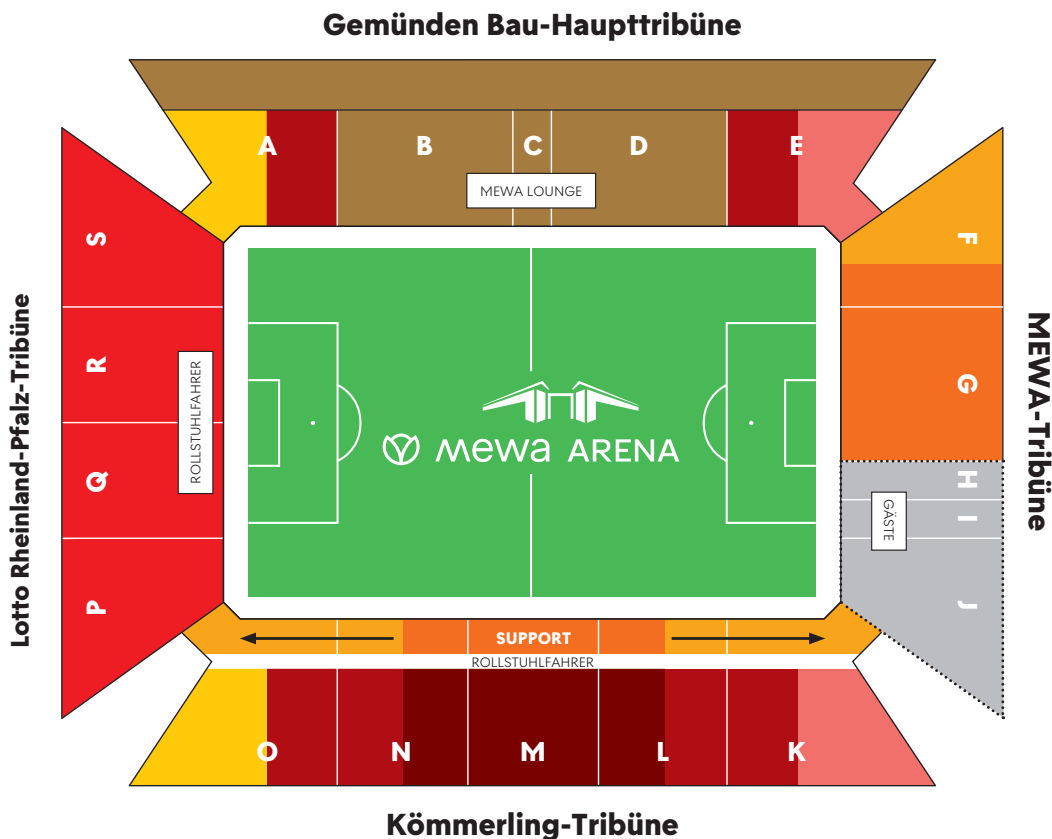

PREISÜBERSICHT TAGESKARTEN 2024/2025

BUNDESLIGA

PREISLISTE 1

KATEGORIE	NORMALPREIS	ERMÄSSIGT	JUGENDLICHE (13-18 J.)	KINDER (7-12 J.)
1	76,00 €	68,00 €	53,00 €	38,00 €
2	66,00 €	59,00 €	46,00 €	33,00 €
3	54,00 €	49,00 €	38,00 €	27,00 €
4	43,00 €	39,00 €	30,00 €	22,00 €
5	37,00 €	33,00 €	26,00 €	19,00 €
7	15,00 €	14,00 €	11,00 €	8,00 €

BUNDLES FAMILIENBLOCK (KATEGORIE 6)	
1 ERWACHSENER + 1 KIND	47,00 €
2 ERWACHSENE + 1 KIND	84,00 €
1 ERWACHSENER + 1 JUGENDLICHE(R)	62,00 €
2 ERWACHSENE + 1 JUGENDLICHE(R)	99,00 €
JEDE(R) WEITERE JUGENDLICHE(R)	25,00 €
JEDES WEITERE KIND	10,00 €

Kinderermäßigungen werden für Kinder im Alter zwischen 7 und einschließlich 12 Jahren gewährt. Der entsprechende Kinderausweis ist am Stadionzutritt auf Verlangen des Ordnungspersonals vorzuzeigen.

Kinder bis einschließlich 6 Jahren erhalten freien Zutritt zur MEWA ARENA, haben jedoch keinen Anspruch auf einen Sitzplatz. Zum reibungslosen Durchqueren der elektronischen Zutrittskontrolle sind an allen Tageskassen der MEWA ARENA kostenfreie Kinderkarten erhältlich. Der entsprechende Kinderausweis ist am Stadionzutritt auf Verlangen des Ordnungspersonals vorzuzeigen.