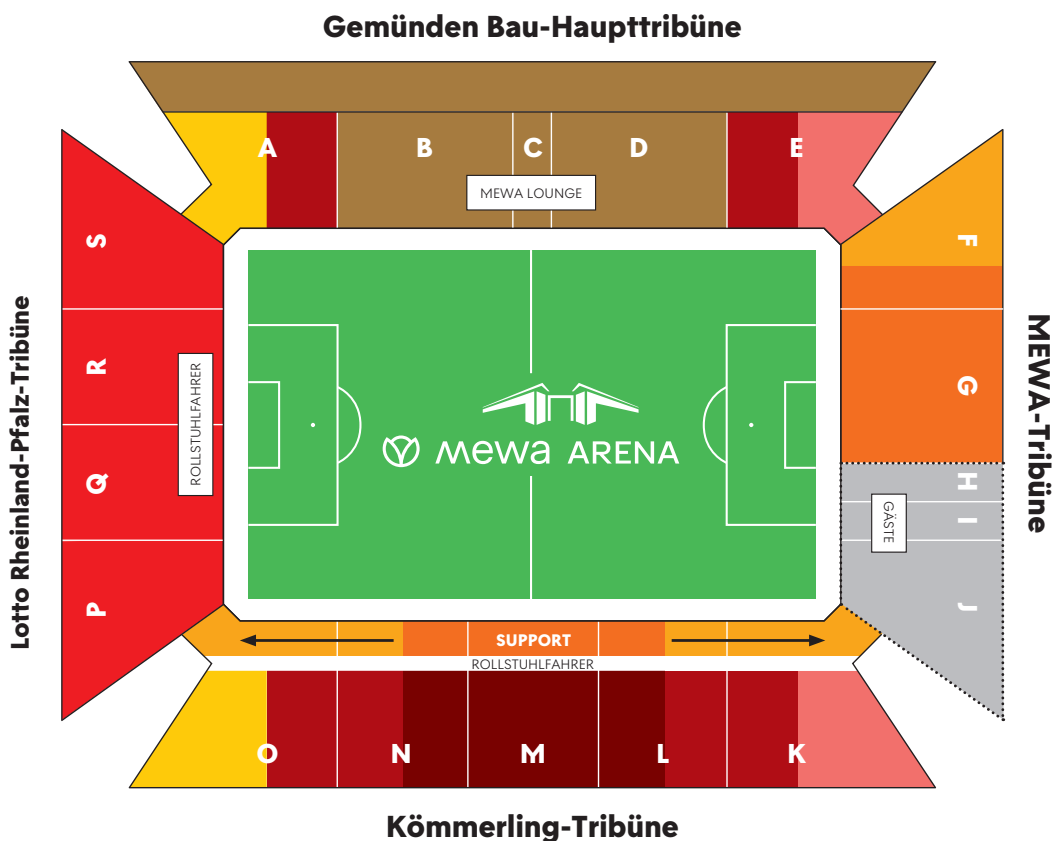

Kinderermäßigungen werden für Kinder im Alter zwischen 7 und einschließlich 12 Jahren gewährt. Der entsprechende Kinderausweis ist am Stadionzutritt auf Verlangen des Ordnungspersonals vorzuzeigen.

Kinder bis einschließlich 6 Jahren erhalten freien Zutritt zur MEWA ARENA, haben jedoch keinen Anspruch auf einen Sitzplatz. Zum reibungslosen Durchqueren der elektronischen Zutrittskontrolle sind an allen Tageskassen der MEWA ARENA kostenfreie Kinderkarten erhältlich. Der entsprechende Kinderausweis ist am Stadionzutritt auf Verlangen des Ordnungspersonals vorzuzeigen.

BUNDESLIGA

PREISÜBERSICHT TAGESKARTEN 2024/2025

BUNDESLIGA

PREISLISTE 2

KATEGORIE	NORMALPREIS	ERMÄSSIGT	JUGENDLICHE (13-18 J.)	KINDER (7-12 J.)
1	62,00 €	56,00 €	43,00 €	31,00 €
2	54,00 €	49,00 €	38,00 €	27,00 €
3	45,00 €	41,00 €	32,00 €	23,00 €
4	36,00 €	32,00 €	25,00 €	18,00 €
5	33,00 €	30,00 €	23,00 €	17,00 €
7	15,00 €	14,00 €	11,00 €	8,00 €