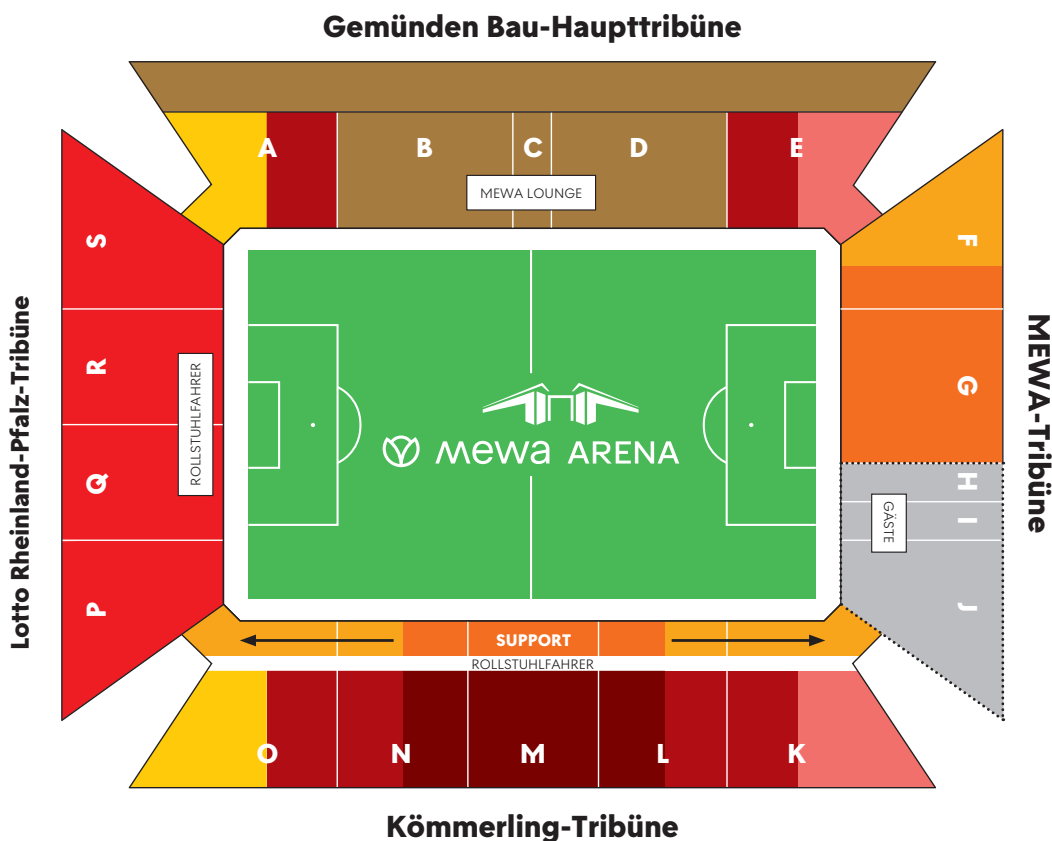

Kinderermäßigungen werden für Kinder im Alter zwischen 7 und einschließlich 12 Jahren gewährt. Der entsprechende Kinderausweis ist am Stadionzutritt auf Verlangen des Ordnungspersonals vorzuzeigen.

Kinder bis einschließlich 6 Jahren erhalten freien Zutritt zur MEWA ARENA, haben jedoch keinen Anspruch auf einen Sitzplatz. Zum reibungslosen Durchqueren der elektronischen Zutrittskontrolle sind an allen Tageskassen der MEWA ARENA kostenfreie Kinderkarten erhältlich. Der entsprechende Kinderausweis ist am Stadionzutritt auf Verlangen des Ordnungspersonals vorzuzeigen.

BUNDESLIGA

PREISÜBERSICHT TAGESKARTEN 2024/2025

BUNDESLIGA

PREISLISTE 3

KATEGORIE	NORMALPREIS	ERMÄSSIGT	JUGENDLICHE (13-18 J.)	KINDER (7-12 J.)
1	49,00 €	44,00 €	34,00 €	25,00 €
2	41,00 €	37,00 €	29,00 €	21,00 €
3	34,00 €	31,00 €	24,00 €	17,00 €
4	27,00 €	24,00 €	19,00 €	14,00 €
5	25,00 €	23,00 €	18,00 €	13,00 €
7	15,00 €	14,00 €	11,00 €	8,00 €