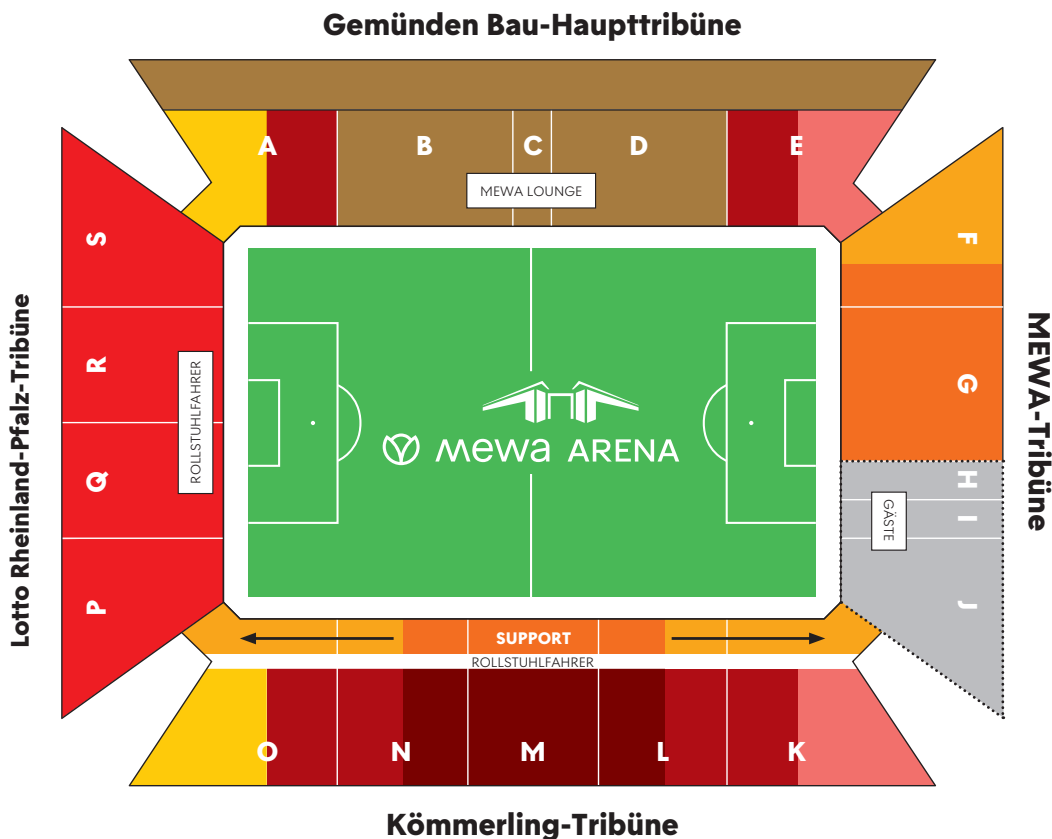

## BUNDESLIGA

### DAUERKARTE

KATEGORIE	NORMALPREIS	ERMÄSSIGT	JUGENDLICHE (13-18 J.)	KINDER (7-12 J.)	MITGLIED	MITGLIED ERMÄSSIGT
1	729,00 €	659,00 €	509,00 €	359,00 €	672,00 €	615,00 €
2	629,00 €	569,00 €	439,00 €	309,00 €	572,00 €	525,00 €
3	519,00 €	469,00 €	359,00 €	259,00 €	462,00 €	425,00 €
4	419,00 €	379,00 €	289,00 €	209,00 €	362,00 €	335,00 €
5	379,00 €	339,00 €	269,00 €	189,00 €	322,00 €	295,00 €
6 (Familienblock)	379,00 €	-	269,00 €	159,00 €	322,00 €	-
7	189,00 €	170,00 €	132,00 €	95,00 €	161,00 €	148,00 €

Kinderermäßigungen werden für Kinder im Alter zwischen 7 und einschließlich 12 Jahren gewährt. Der entsprechende Kinderausweis ist am Stadionzutritt auf Verlangen des Ordnungspersonals vorzuzeigen.

Kinder bis einschließlich 6 Jahren erhalten freien Zutritt zur MEWA ARENA, haben jedoch keinen Anspruch auf einen Sitzplatz. Zum reibungslosen Durchqueren der elektronischen Zutrittskontrolle sind an allen Tageskassen der MEWA ARENA kostenfreie Kinderkarten erhältlich. Der entsprechende Kinderausweis ist am Stadionzutritt auf Verlangen des Ordnungspersonals vorzuzeigen.