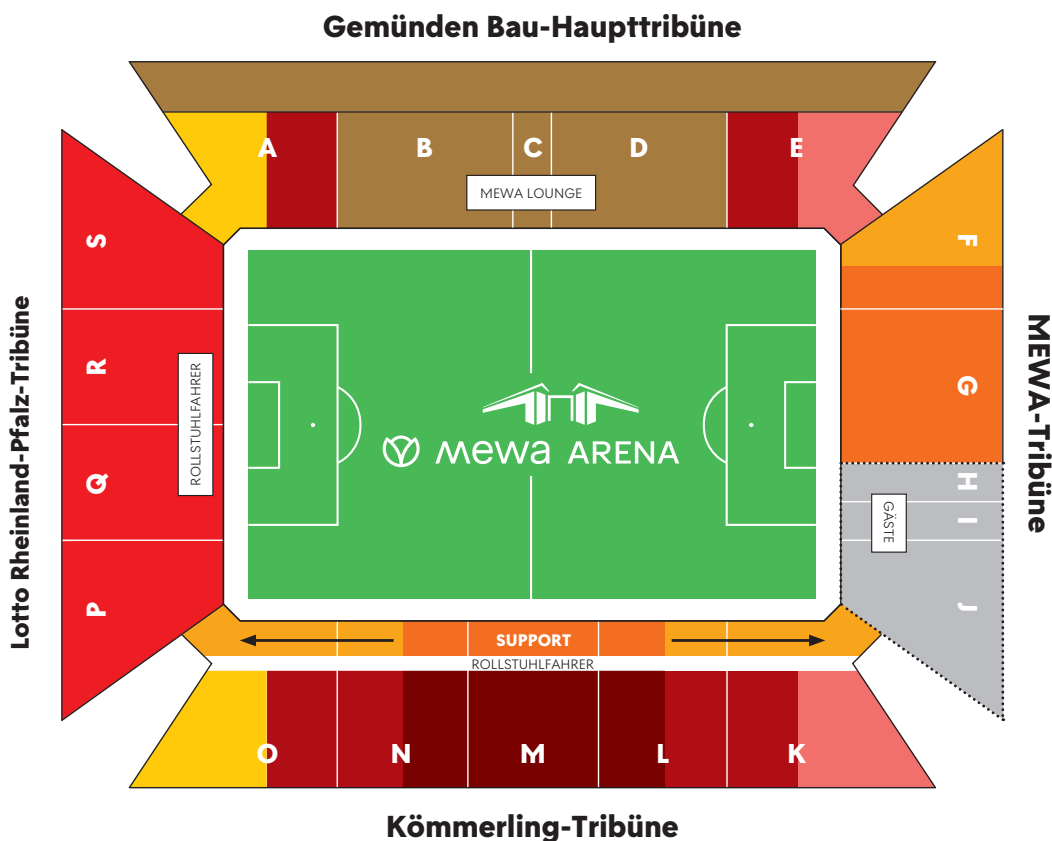

PREISÜBERSICHT 11ER-KARTE 2024/2025

BUNDESLIGA

11ER-KARTE

KATEGORIE	NORMALPREIS	ERMÄSSIGT	JUGENDLICHE (13-18 J.)	KINDER (7-12 J.)
1	519,00 €	469,00 €	359,00 €	259,00 €
2	449,00 €	399,00 €	309,00 €	219,00 €
3	369,00 €	329,00 €	259,00 €	179,00 €
4	299,00 €	269,00 €	209,00 €	149,00 €
5	259,00 €	229,00 €	179,00 €	129,00 €
7	135,00 €	122,00 €	95,00 €	68,00 €

ERMÄßIGUNGEN:

Eine reguläre Ermäßigung wird gegen Vorlage eines entsprechenden Nachweises für folgende Personengruppen gewährt: Schüler, Studenten, Auszubildende, Rentner, Schwerbehinderte.

In allen Blöcken wird eine gesonderte Ermäßigung für Jugendliche zwischen 13 und 18 Jahren gewährt. Der entsprechende Altersnachweis ist am Stadionzutritt auf Verlangen des Ordnungspersonals vorzuzeigen.

Kinderermäßigungen werden für Kinder im Alter zwischen 7 und einschließlich 12 Jahren gewährt. Der entsprechende Kinderausweis ist am Stadionzutritt auf Verlangen des Ordnungspersonals vorzuzeigen.

Kinder bis einschließlich 6 Jahren erhalten freien Zutritt zur MEWA ARENA, haben jedoch keinen Anspruch auf einen Sitzplatz. Zum reibungslosen Durchqueren der elektronischen Zutrittskontrolle sind an allen Tageskassen der MEWA ARENA kostenfreie Kinderkarten erhältlich. Der entsprechende Kinderausweis ist am Stadionzutritt auf Verlangen des Ordnungspersonals vorzuzeigen.