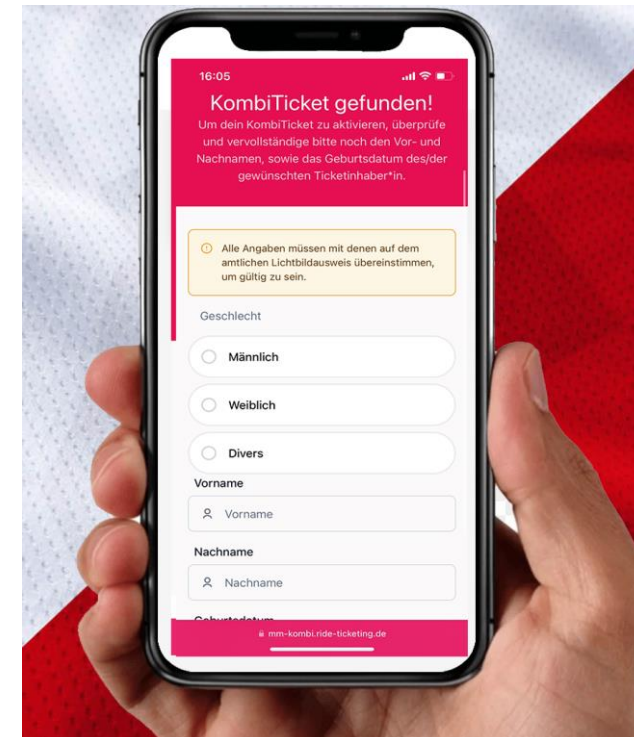

1. FSV MAINZ 05 1. FSV MAINZ 05 1. FSV MAINZ 05 1. FSV MAINZ 05

Anreise mit öffentlichen Verkehrsmitteln - Bitte nutze hierfür: **4420230560962340000161**

Die Eintrittskarte gilt als Kombi-Ticket zur An- und Abreise ins Stadion im gesamten RNN und RMV mit öffentlichen Verkehrsmitteln. Im RNN-Gebiet gilt das Kombi-Ticket am gesamten Veranstaltungstag als Fahrausweis. Im RMV-Gebiet gilt das Kombi-Ticket ab fünf Stunden vor Veranstaltungsbeginn. In beiden Verkehrsverbänden ist die Eintrittskarte bis 4 Uhr am Folgetag als Fahrkarte gültig. Es gelten die jeweiligen Tarifbestimmungen.

1. FSV Mainz 05 MEWA ARENA
27.08.2023 15:30

1. FSV MAINZ 05 vs. EINTRACHT FRANKFURT

EVENT vs. Eintracht F... TICKET TYP Kat. 7 No...

TRIBÜNE Lotto Rheinland-Pfalz-Tribüne BLOCK P

4420211300962340000033

ANMELDUNG IM KOMBITICKET-PORTAL DER MAINZER MOBILITÄT

- > Gib nun im [KombiTicket-Portal](https://mm-kombi.ride-ticketing.de/app/) der Mainzer Mobilität unter <https://mm-kombi.ride-ticketing.de/app/> deinen **Ticket-Barcode** im dafür vorgesehenen Feld ein und klicke anschließend auf „Überprüfen“.
- > Nach erfolgreicher Prüfung des Barcodes kannst du nun dein KombiTicket für den ÖPNV personalisieren (Geschlecht, Name, Geburtsdatum).
- > Mit einem Klick auf „KombiTicket aktivieren“ erhältst du nun deinen Fahrschein.

ANMELDUNG IM KOMBITICKET-PORTAL DER MAINZER MOBILITÄT

- > Der Fahrschein ist nun im KombiTicket-Portal gespeichert und kann durch Eingabe der Barcode-Nummer immer wieder abgerufen werden (Internetverbindung vorausgesetzt).
- > Alternativ kannst du deinen Fahrschein auch in die Wallet-App deines Smartphones übertragen, so ist bei der Fahrscheinkontrolle keine Internetverbindung notwendig.
- > Ausdrucke und Screenshots des Fahrscheins sind nicht gültig.