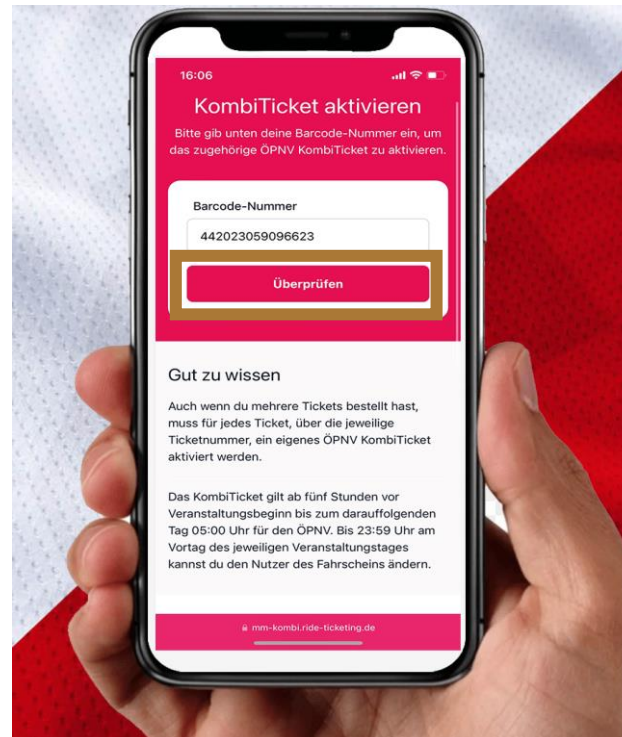

ABRUF DES ÖPNV- KOMBITICKETS

IDENTIFIZIERUNG DES TICKET-BARCODES AUF DEINEM TICKET

- > Der Ticket-Barcode besteht aus mehreren Ziffern und befindet sich unterhalb des Tickets.
- > **Hinweis:** Die Barcodes der Tageskarten beginnen immer mit den Ziffern **442**.
- > Beispiel print@home-Ticket

1. FSV Mainz 05 MEWA ARENA
27.08.2023 15:30

1. FSV MAINZ 05 vs. EINTRACHT FRANKFURT

EVENT vs. Eintracht F... TICKET TYP Kat. 7 No...

TRIBÜNE Lotto Rheinland-Pfalz-Tribüne BLOCK P

4420211300962340000033

ANMELDUNG IM KOMBITICKET-PORTAL DER MAINZER MOBILITÄT

- > Gib nun im [KombiTicket-Portal](https://mm-kombi.ride-ticketing.de/app/) der Mainzer Mobilität unter <https://mm-kombi.ride-ticketing.de/app/> deinen **Ticket-Barcode** im dafür vorgesehenen Feld ein und klicke anschließend auf „Überprüfen“.
- > Nach erfolgreicher Prüfung des Barcodes kannst du nun dein KombiTicket für den ÖPNV personalisieren (Geschlecht, Name, Geburtsdatum).
- > Mit einem Klick auf „KombiTicket aktivieren“ erhältst du nun deinen Fahrschein.

ANMELDUNG IM KOMBITICKET-PORTAL DER MAINZER MOBILITÄT

- > Der Fahrschein ist nun im KombiTicket-Portal gespeichert und kann durch Eingabe der Barcode-Nummer immer wieder abgerufen werden (Internetverbindung vorausgesetzt).
- > Alternativ kannst du deinen Fahrschein auch in die Wallet-App deines Smartphones übertragen, so ist bei der Fahrscheinkontrolle keine Internetverbindung notwendig.
- > Ausdrucke und Screenshots des Fahrscheins sind nicht gültig.