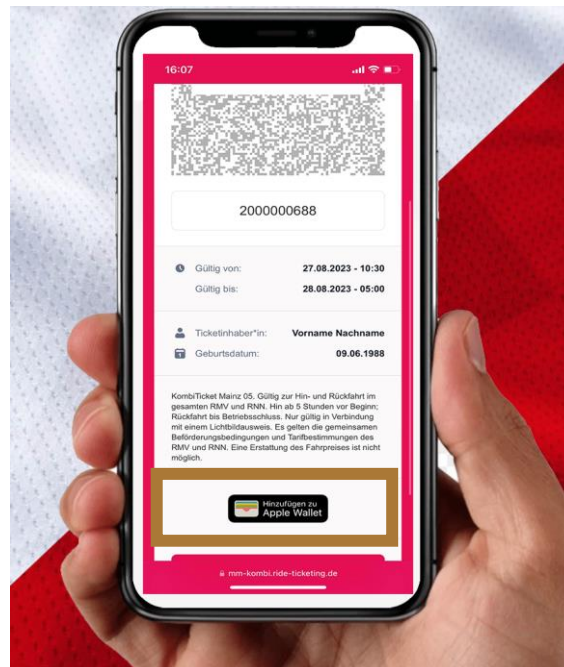

ABRUF DES ÖPNV- KOMBITICKETS

IDENTIFIZIERUNG DES TICKET-BARCODES AUF DEINEM TICKET

- > Der Ticket-Barcode besteht aus mehreren Ziffern und befindet sich unterhalb des Tickets.
- > **Hinweis:** Die Barcodes der Tageskarten beginnen immer mit den Ziffern **442**.
- > Beispiel print@home-Ticket

1. FSV Mainz 05 MEWA ARENA
27.08.2023 15:30

1. FSV MAINZ 05 vs. EINTRACHT FRANKFURT

EVENT vs. Eintracht F... TICKET TYP Kat. 7 No...

TRIBÜNE Lotto Rheinland-Pfalz-Tribüne BLOCK P

4420211300962340000033

ANMELDUNG IM KOMBITICKET-PORTAL DER MAINZER MOBILITÄT

- > Gib nun im [KombiTicket-Portal](https://mm-kombi.ride-ticketing.de/app/) der Mainzer Mobilität unter <https://mm-kombi.ride-ticketing.de/app/> deinen **Ticket-Barcode** im dafür vorgesehenen Feld ein und klicke anschließend auf „Überprüfen“.
- > Nach erfolgreicher Prüfung des Barcodes kannst du nun dein KombiTicket für den ÖPNV personalisieren (Geschlecht, Name, Geburtsdatum).
- > Mit einem Klick auf „KombiTicket aktivieren“ erhältst du nun deinen Fahrschein.

ANMELDUNG IM KOMBITICKET-PORTAL DER MAINZER MOBILITÄT

- > Der Fahrschein ist nun im KombiTicket-Portal gespeichert und kann durch Eingabe der Barcode-Nummer immer wieder abgerufen werden (Internetverbindung vorausgesetzt).
- > Alternativ kannst du deinen Fahrschein auch in die Wallet-App deines Smartphones übertragen, so ist bei der Fahrscheinkontrolle keine Internetverbindung notwendig.
- > Ausdrucke und Screenshots des Fahrscheins sind nicht gültig.