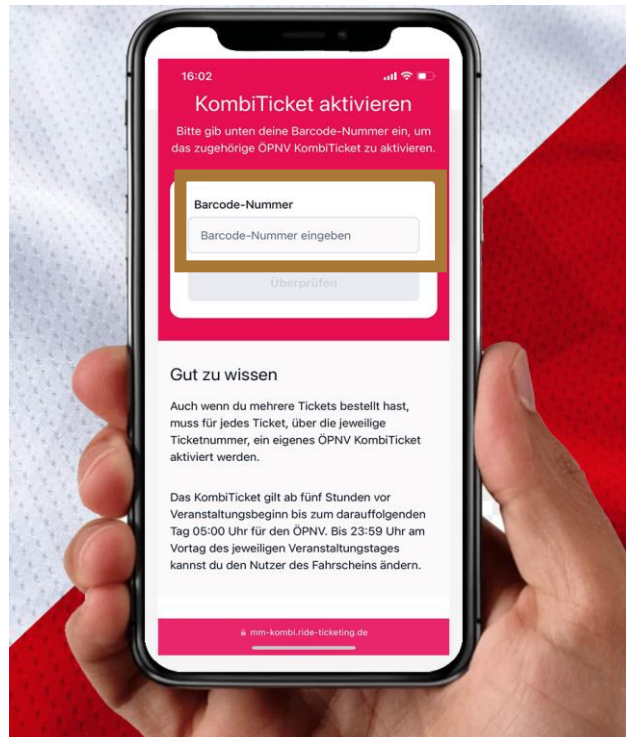

1. FSV MAINZ 05 1. FSV MAINZ 05 1. FSV MAINZ 05 1. FSV MAINZ 05

Anreise mit öffentlichen Verkehrsmitteln - Bitte nutze hierfür: **4420230560962340000161**

Die Eintrittskarte gilt als Kombi-Ticket zur An- und Abreise ins Stadion im gesamten RNN und RMV mit öffentlichen Verkehrsmitteln. Im RNN-Gebiet gilt das Kombi-Ticket am gesamten Veranstaltungstag als Fahrausweis. Im RMV-Gebiet gilt das Kombi-Ticket ab fünf Stunden vor Veranstaltungsbeginn. In beiden Verkehrsverbänden ist die Eintrittskarte bis 4 Uhr am Folgetag als Fahrkarte gültig. Es gelten die jeweiligen Tarifbestimmungen.

1. FSV Mainz 05 MEWA ARENA
27.08.2023 15:30

1. FSV MAINZ 05 vs. EINTRACHT FRANKFURT

EVENT vs. Eintracht F... TICKET TYP Kat. 7 No...

TRIBÜNE Lotto Rheinland-Pfalz-Tribüne BLOCK P

4420211300962340000033

ANMELDUNG IM KOMBITICKET-PORTAL DER MAINZER MOBILITÄT

- > Gib nun im [KombiTicket-Portal](https://mm-kombi.ride-ticketing.de/app/) der Mainzer Mobilität unter <https://mm-kombi.ride-ticketing.de/app/> deinen **Ticket-Barcode** im dafür vorgesehenen Feld ein und klicke anschließend auf „Überprüfen“.
- > Nach erfolgreicher Prüfung des Barcodes kannst du nun dein KombiTicket für den ÖPNV personalisieren (Geschlecht, Name, Geburtsdatum).
- > Mit einem Klick auf „KombiTicket aktivieren“ erhältst du nun deinen Fahrschein.

ANMELDUNG IM KOMBITICKET-PORTAL DER MAINZER MOBILITÄT

- > Der Fahrschein ist nun im KombiTicket-Portal gespeichert und kann durch Eingabe der Barcode-Nummer immer wieder abgerufen werden (Internetverbindung vorausgesetzt).
- > Alternativ kannst du deinen Fahrschein auch in die Wallet-App deines Smartphones übertragen, so ist bei der Fahrscheinkontrolle keine Internetverbindung notwendig.
- > Ausdrucke und Screenshots des Fahrscheins sind nicht gültig.