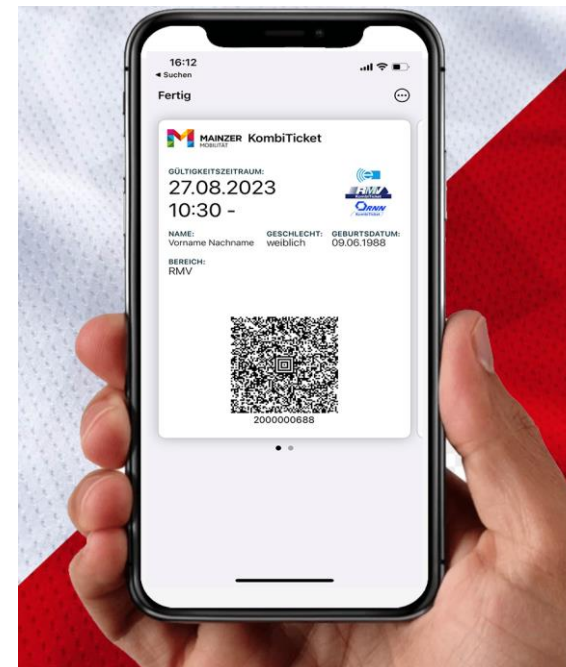

ANMELDUNG IM KOMBITICKET-PORTAL DER MAINZER MOBILITÄT

- > Der Fahrschein ist nun im KombiTicket-Portal gespeichert und kann durch Eingabe der Barcode-Nummer immer wieder abgerufen werden (Internetverbindung vorausgesetzt).
- > Alternativ kannst du deinen Fahrschein auch in die Wallet-App deines Smartphones übertragen, so ist bei der Fahrscheinkontrolle keine Internetverbindung notwendig.
- > Ausdrucke und Screenshots des Fahrscheins sind nicht gültig.